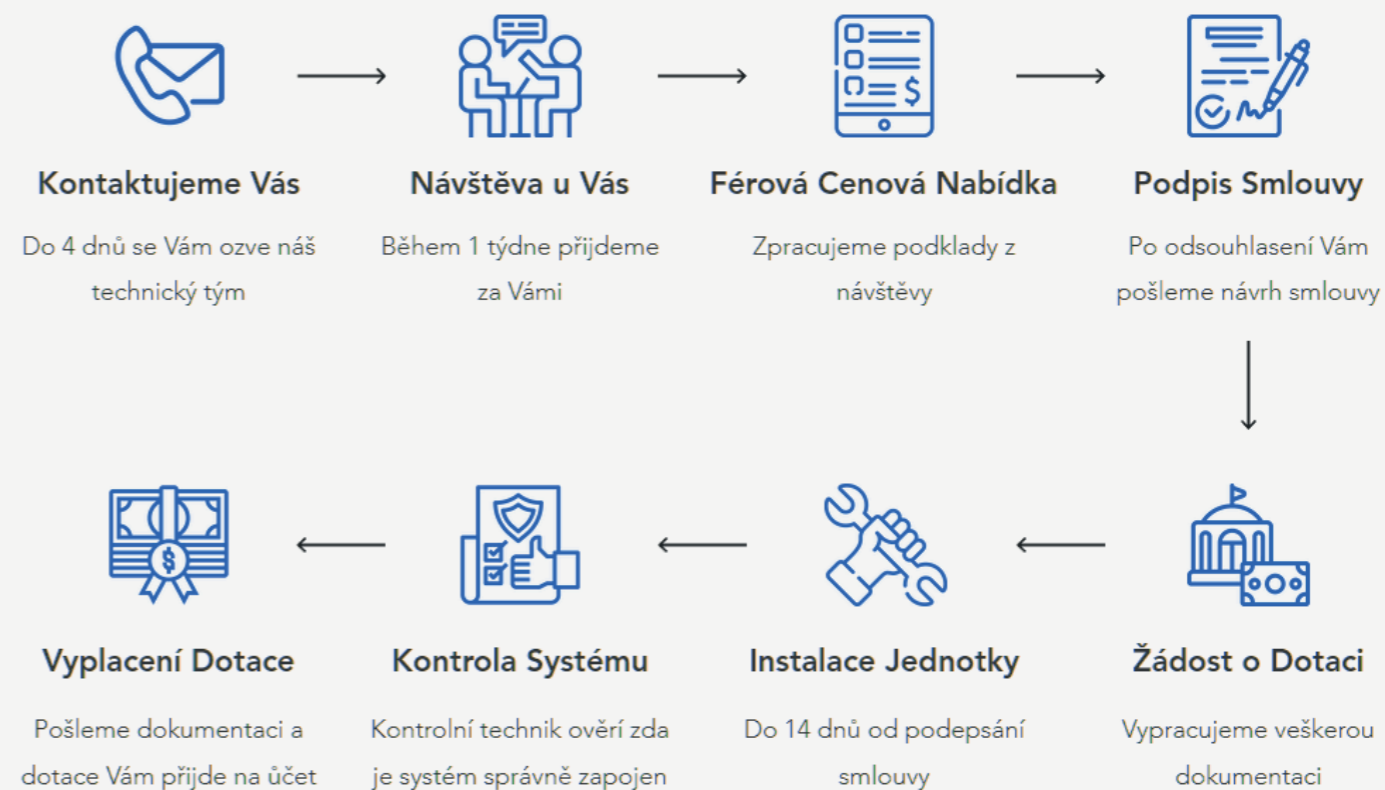

Tepelná čerpadla Elterm jsou velmi tichá, že i Vaši sousedi budou překvapeni. Pracují s nejmodernějším chladičem **R32**. Produkují teplou vodu až na **60 °C** a je možné je využívat i pro chlazení.

Jak to u nás Funguje?